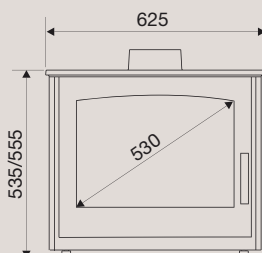

Taille de bûches standard (cm)

50

Taille de bûches maxi (cm)

55

Rendement (%)

80

Double combustion

Oui

Diamètre de raccordement à l'air extérieur (cm)

7,5

Distance d'installation\* arrière / latérale (cm)

50 / 70

**CODE EAN / CODE PRODUIT**

376 007 **541141** 1 / FR9010480B

Classe énergétique

A

Dimensions (cm) L x H x P

62,5 x 53,5 x 43,5

\* Distance entre le poêle et les matériaux combustibles

POÈLES EN FONTE HORIZONTAUX. DE 70 À 170 M<sup>2</sup>