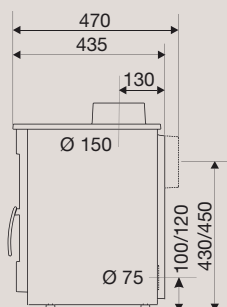

Diamètre de raccordement à l'air extérieur (cm)

7,5

Distance d'installation\* arrière / latérale (cm)

50 / 70

**CODE EAN / CODE PRODUIT**

376 007 **541141** 1 / FR9010480B

Classe énergétique

A

Dimensions (cm) L x H x P

62,5 x 53,5 x 43,5

\* Distance entre le poêle et les matériaux combustibles

POÈLES EN FONTE HORIZONTAUX. DE 70 À 170 M<sup>2</sup>